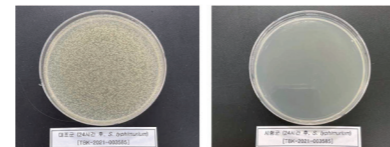

天然鉱物を精製水に浸し、
長時間熟成させた天然ミネラル
液状でスースーケアティッシュを
作りあげます。

大韓アトピー協会の認証取得

スースーウェットティッシュの成
分は、大韓アトピー協会の推奨製
品として認定されています。

製品素材の認証と試験結果

抗菌試験結果

E.coli(大腸菌)

S.aureus(黄色ブドウ球菌)

S.typhimurium(サルモネラ菌)