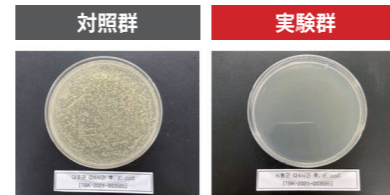

月経、排卵期の前後

運動、屋外活動後

長距離移動、旅行

ティッシュの代用に
必要なとき

愛を分かち合っ
た後

公衆トイレの利
用時

マイチミネラルとは？

100%天然鉱物の抽出熟成により、超
微粒子の精密システムでフィルタリ
ングしたミネラルウォーターです。

天然鉱物を精製水に浸し、
長時間熟成させた天然ミネラル
液状でスースーケアティッシュを
作りあげます。

大韓アトピー協会の認証取得

スースーウェットティッシュの成
分は、大韓アトピー協会の推奨製
品として認定されています。

製品素材の認証と試験結果

抗菌試験結果

E.coli(大腸菌)

S.aureus(黄色ブドウ球菌)

S.typhimurium(サルモネラ菌)