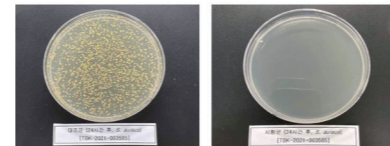

天然鉱物を精製水に浸し、
長時間熟成させた天然ミネラル
液状でスースーケアティッシュを
作りあげます。

大韓アトピー協会の認証取得

スースーウェットティッシュの成
分は、大韓アトピー協会の推奨製
品として認定されています。

製品素材の認証と試験結果

抗菌試験結果

E.coli(大腸菌)

S.aureus(黄色ブドウ球菌)

S.typhimurium(サルモネラ菌)