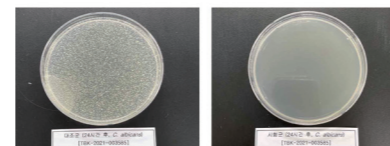

天然鉱物を精製水に浸し、
長時間熟成させた天然ミネラル
液状でスースーケアティッシュを
作りあげます。

大韓アトピー協会の認証取得

スースーウェットティッシュの成
分は、大韓アトピー協会の推奨製
品として認定されています。

製品素材の認証と試験結果

抗菌試験結果

E.coli(大腸菌)

S.aureus(黄色ブドウ球菌)

S.typhimurium(サルモネラ菌)